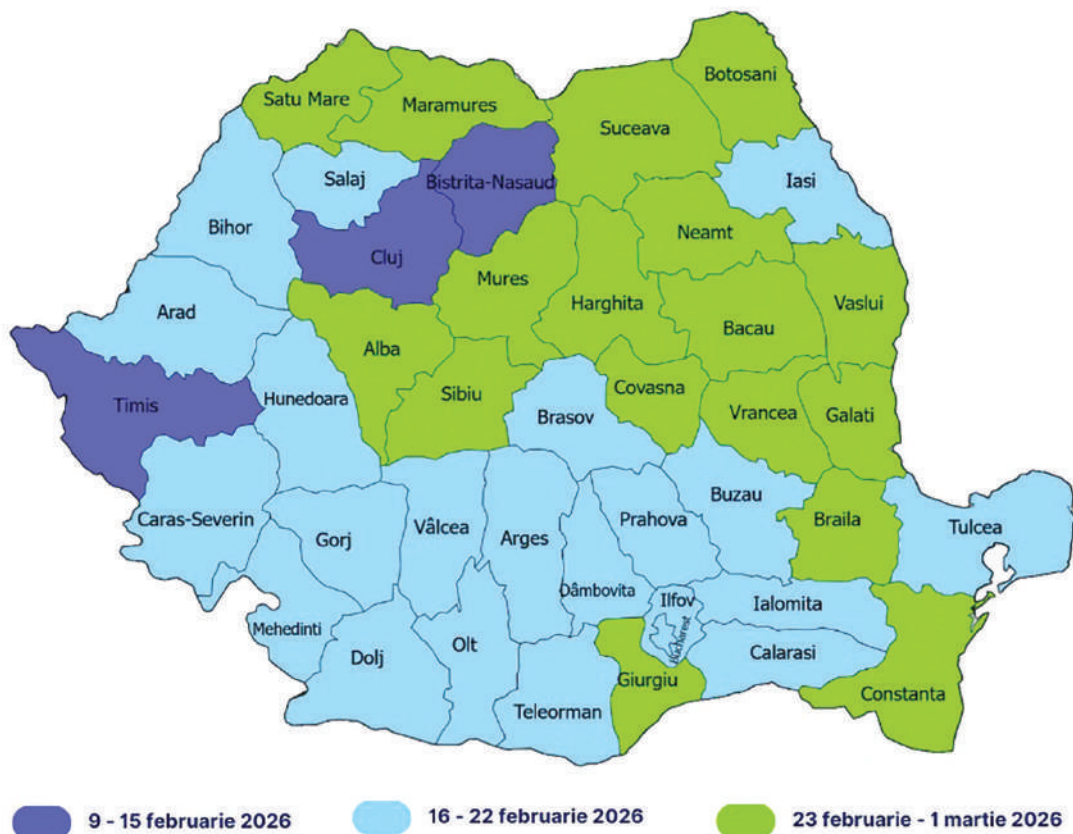

Structura anului școlar 2025 – 2026

- Modulul I:** Cursuri: 8 septembrie 2025 – 24 octombrie 2025
Vacanța de toamnă: 25 octombrie 2025– 2 noiembrie 2025
- Modulul II:** Cursuri: 3 noiembrie 2025 – 19 decembrie 2025
Vacanța de iarnă: 20 decembrie 2025 – 7 ianuarie 2026
- Modulul III:** Cursuri: 8 ianuarie 2026 – 6 februarie 2026/13 februarie 2026/20 februarie 2026 (la decizia inspectoratelor școlare județene/inspectoratului municipiului București, după caz)
Vacanța de schi/mobilă: o săptămână în perioada 9 februarie 2026 – 1 martie 2026
- Modulul IV:** Cursuri: 16 februarie 2026/23 februarie 2026/2 martie 2026 (la decizia inspectoratelor școlare județene/inspectoratului municipiului București, după caz) – 3 aprilie 2026
Vacanța de primăvară: 4 aprilie 2026 – 14 aprilie 2026
- Modulul V:** Cursuri: 15 aprilie 2026 – 19 iunie 2026
Vacanța de vară: 20 iunie 2026 – 6 septembrie 2026

Vacanța din februarie 2026 pentru fiecare județ

Sursă: Ministerul Educației

Calendarul anului școlar 2025 - 2026

■ ■ Octombrie 2025

Luni	Marti	Miercuri	Joi	Vineri	Sambata	Duminica
		1	2	3	4 Ziua mondială a animalelor	5 Ziua mondială a educației
6	7	8	9	10 Ziua mondială a sănătății mintale	11	12
13	14	15	16 Ziua dicționarului	17	18	19
20	21	22	23	24	25 Ziua Armatei Române	26
27	28	29	30	31 Halloween		