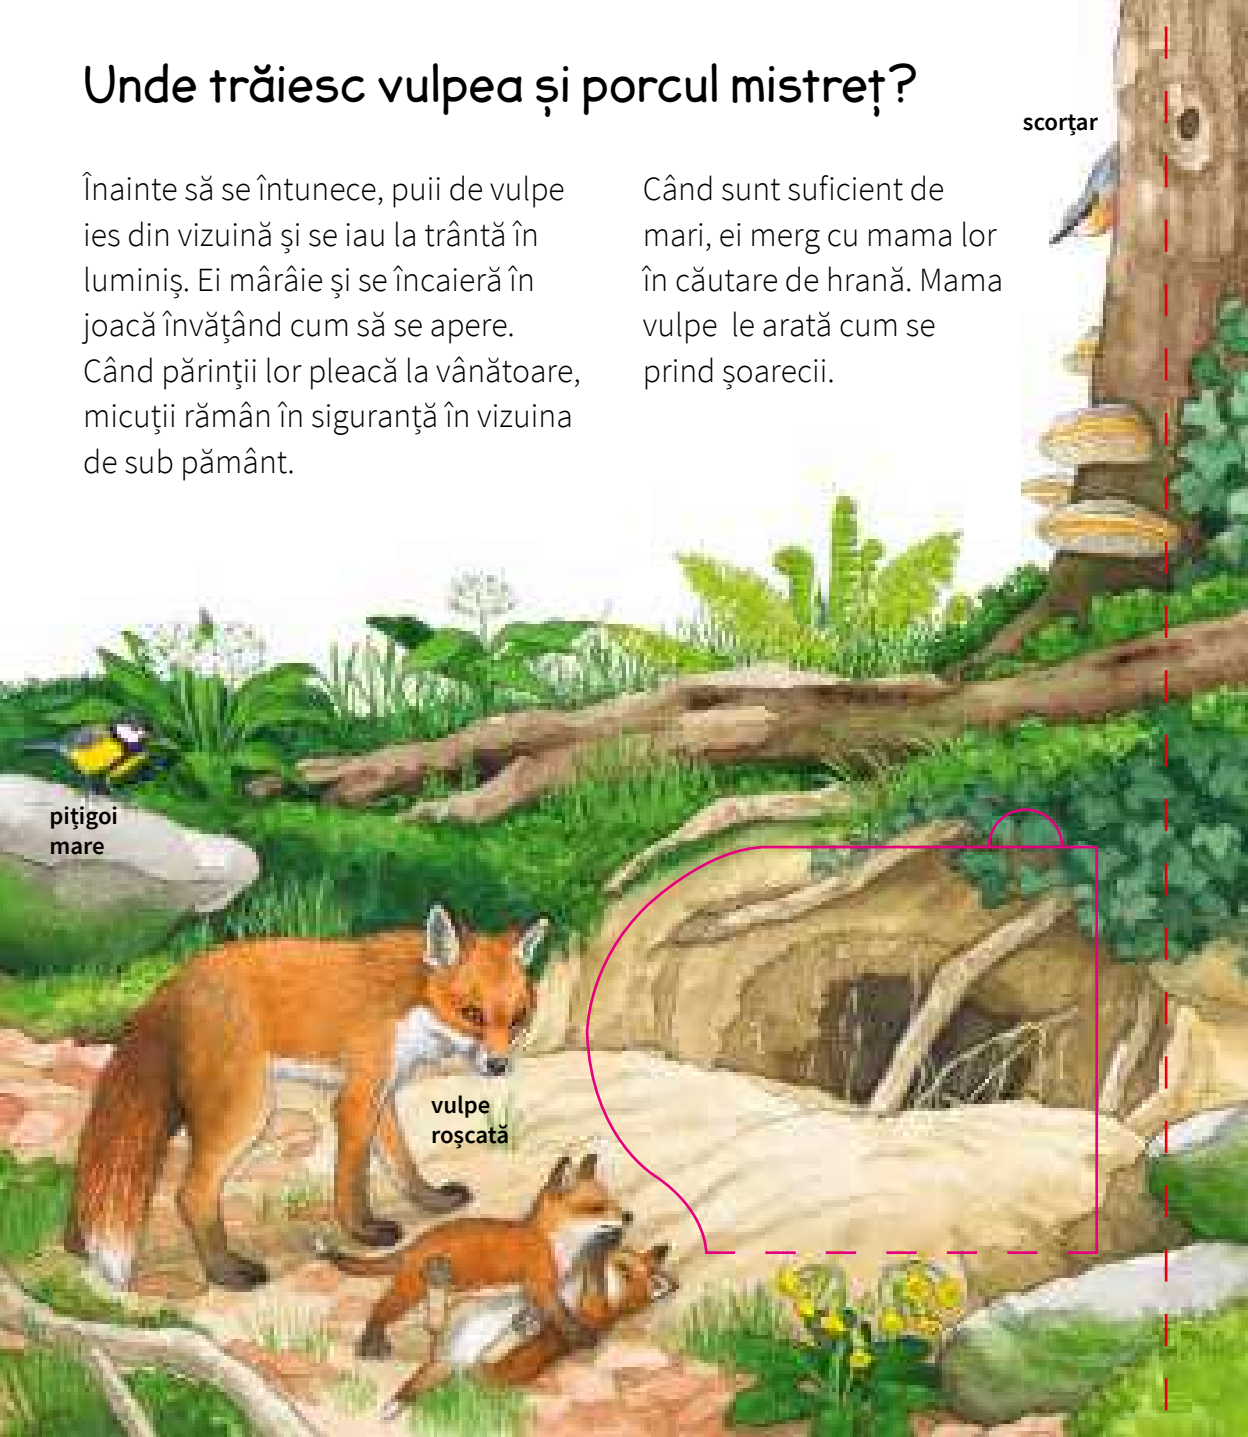

## Ce animale trăiesc în pădure?

În pădure trăiesc multe animale, chiar dacă nu se văd imediat. Majoritatea animalelor sunt fricoase și se ascund de noi. Pe unele le auzim doar și le zărim rareori, cum este cucul. Însă sunt și animale mai ușor de observat. Poate că și tu ai văzut, când te-ai plimbat prin pădure o veveriță ținând într-un copac? Sau o căprioară în luminiș? Dacă ești atent, s-ar putea să dai și peste fluturi și șopârle.

# Unde trăiesc vulpea și porcul mistreț?

scorțar

Înainte să se întunece, puii de vulpe ies din vizuină și se iau la trântă în luminiș. Ei mârâie și se încaieră în joacă învățând cum să se apere. Când părinții lor pleacă la vânătoare, micuții rămân în siguranță în vizuina de sub pământ.

Când sunt suficient de mari, ei merg cu mama lor în căutare de hrană. Mama vulpe le arată cum se prind șoarecii.

pițigoi mare

vulpe roșcată

Masculul porcului mistreț se numește vier. Acestuia îi place să rătăcească singur prin pădure și adesea își freacă corpul de trunchiul dur al unui copac. Astfel se scarpină în locurile unde nu ajunge cu râtul.

Femela de porc mistreț se numește scroafă. Puii ei sunt godacii. Când sunt sățui și oboșiți, se retrag în locul lor de dormit, căptușit cu fân și crengi de brad.

loc de dormit