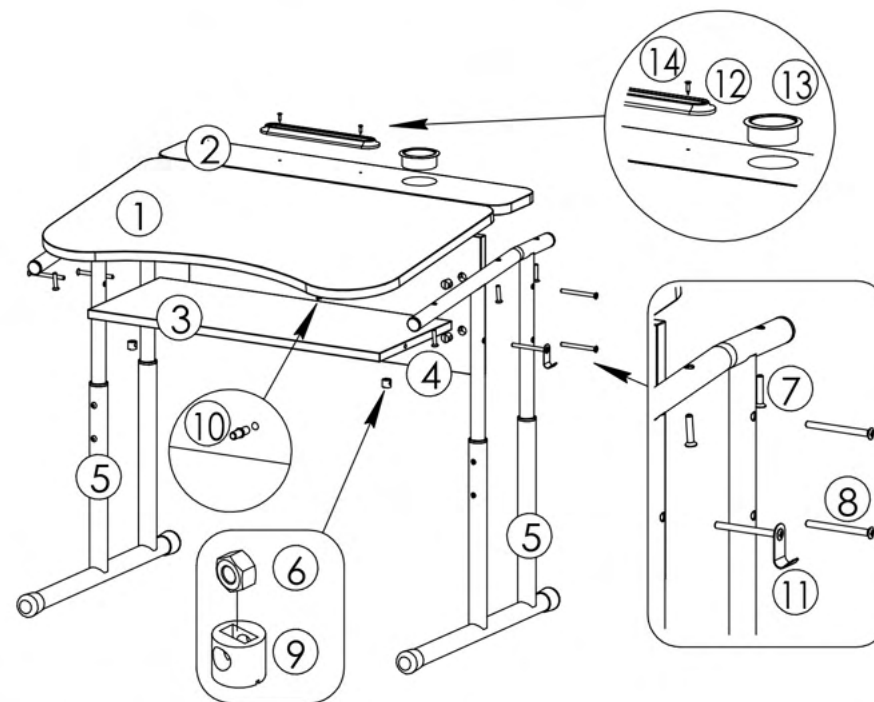

INSTRUCȚIUNI DE ASAMBLARE

	Denumire	
1	Blat	1
2	Platformă	1
3	Raft	1
4	Panou	1
5	Cadru	2
6	Piuliță M6	6
7	Șurub M6x35 mm (hex.)	6
8	Șurub M6x70 mm (hex.)	6
9	Piuliță D15	6
10	Suport raft	1
11	Placă cu cârlig	1
12	Penar stilouri	1
13	Capac	1
14	Șurub 3,5x16 mm	2

Sistemul de management al calității este certificat în conformitate cu ISO: 9001