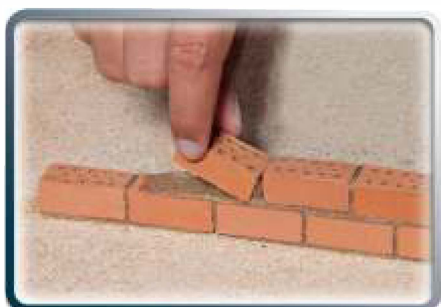

Baza

RO

CONSTRUIESTE CU TEIFOC

Pentru a face cimentul: amestecați 6 linguri de pulbere de ciment cu 2 linguri de apă până când amestecul este neted. Cel mai bine este să amestecați cimentul astfel încât să fie oarecum uscat, nu lichid.

Luați o cărămidă și aplicați suficient ciment. Așezați cărămida la nivelul podelei sau a structurii și fixați-o ferm. Îndepărtați excesul de ciment cu mistria. În acest fel veți obține îmbinări stabile și pereți drepecți. Piesele din lemn și plastic pot fi de asemenea fixate cu ciment.

Puteți să demolați casa prin înmuierea în apă timp de 4 - 5 ore. Clătiți cărămidile și lăsați-le să se usuce.

Puteți construi în funcție de planurile noastre sau de imaginația voastră. Creațiile dvs. se vor îmbunătăți în mod constant!

Eichsfelder Technik eitech GmbH
Industriestraße 1
37308 Pfaffschwende
Phon +49 (0) 36082/4320
Fax +49 (0) 36082/43228