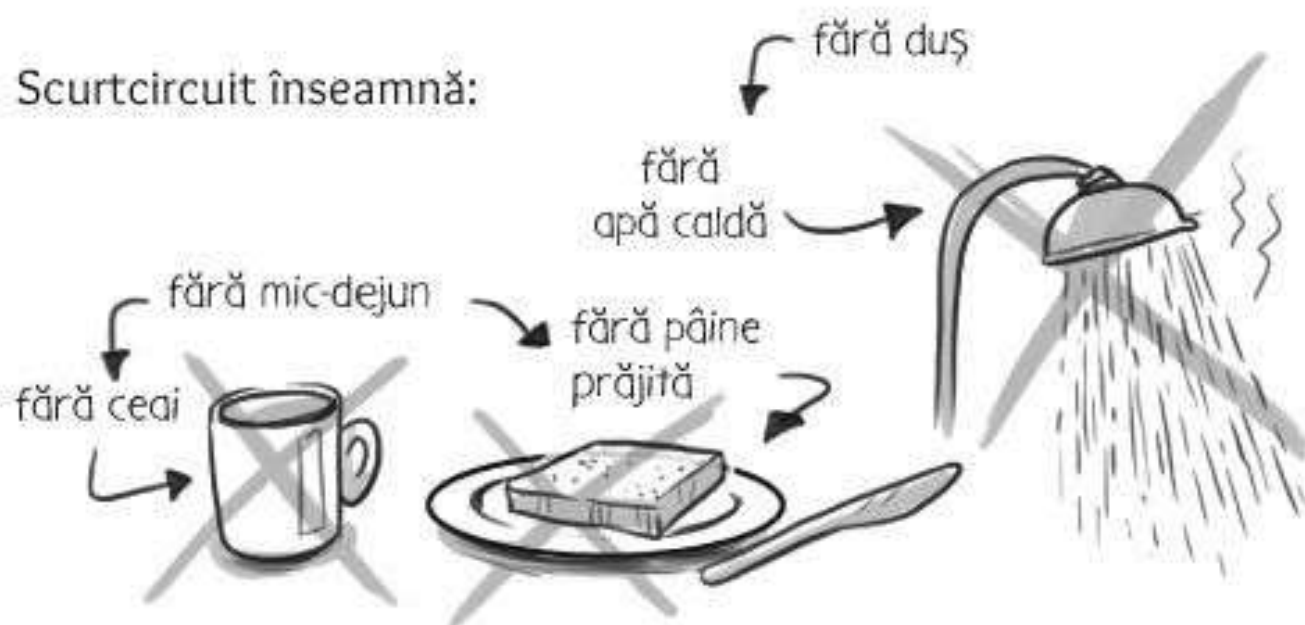

Thomas Brezina  
Ilustratii de Timo Grubing

INTRĂ  
DACA AI  
CURAJ!

U  
SERIES  
PROLOG  
GOLD  
COLECTIA JUNIOR

1

Imaginează-ți că este prima ta zi de școală!

Într-o școală nouă.

Într-un oraș nou, în care tocmai te-ai mutat.

Sora ta mai mare Rap (numele ei adevărat este Rapunzel!!!) a provocat un scurtcircuit în noul apartament. De vină au fost tobele ei electrice, la care s-a apucat să cânte imediat ce s-a ridicat din pat.

Scurtcircuit înseamnă:

Sora ta mai mică Norbertine (ăsta e chiar numele ei adevărat!) s-a închis în baie și refuză să meargă la școală.

Imaginează-ți-o pe mama ta conducându-te la școală într-o chestie ruginită pe care o numește mașină, pentru ca tu să nu întârzii.

Ea se dă jos din mașină odată cu tine și te pupă pe obraz!!!!!!!!!!!!!!!!!!!!!!

Dacă tu crezi că nimic nu poate fi mai groaznic de-atât, mai gândește-te!

**Oricând poate fi mai rău.**

În timp ce mergi spre școală, mama ta strigă după tine: