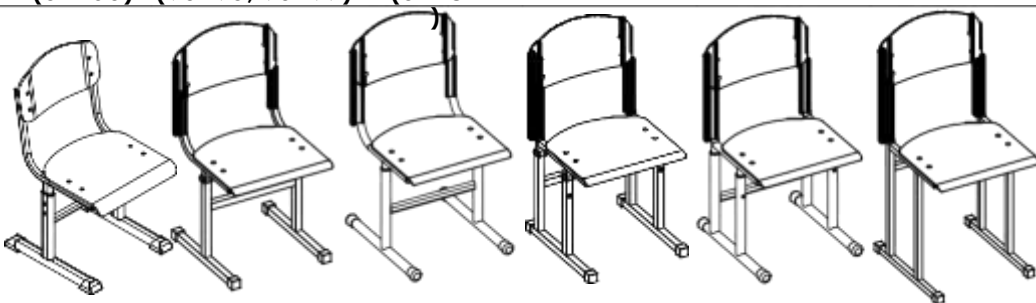

Scaun școlar model 32182, cu înălțimea reglabilă (340-380-420-460 mm)
Scaun școlar model 32450, cu înălțimea reglabilă (380-420-460-500 mm)
Scaun școlar model 90292, cu înălțimea reglabilă (380-420-460 mm)
Scaun școlar model 90295, cu înălțimea reglabilă (380-420-460 mm)
Scaun școlar model 90109, cu înălțimea reglabilă (380-420-460 mm)

32350 (32450)   90292 (90293, 90297)   90295 (32182)   90240   90109   90212

Condiții de exploatare:

Conservarea și durabilitatea mobilierului depind de folosirea și îngrijirea corespunzătoare a acestuia. Protejați suprafața produsului de deteriorările mecanice. Verificați periodic elementele de fixare. Evitați plasarea mobilierului lângă surse puternice de căldură. Efectuați ștergerea prafului cu o cârpă moale.

Transport și depozitare:

Mobilierul trebuie transportat în condiții optime, într-un mijloc de transport acoperit. Produsul poate fi depozitat în spații închise la o temperatură de minim +2°C și umiditate cuprinsă între 45-70%.

Garanția producătorului:

Reclamațiile privind calitatea mobilierului sunt acceptate în timpul garanției de conformitate – 24 de luni de la data achiziționării produsului. În cazul în care nu se respectă instrucțiunile de utilizare și de îngrijire a mobilierului, reclamațiile nu sunt acceptate.