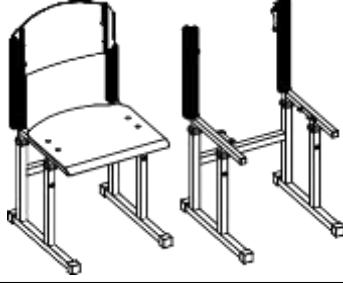

Scaun școlar model 32182, cu înălțimea reglabilă (340-380-420-460 mm)
 Scaun școlar model 32450, cu înălțimea reglabilă (380-420-460-500 mm)
 Scaun școlar model 90292, cu înălțimea reglabilă (380-420-460 mm)
 Scaun școlar model 90295, cu înălțimea reglabilă (380-420-460 mm)
 Scaun școlar model 90109, cu înălțimea reglabilă (380-420-460 mm)

Nr.	Denumire	Buc.	Nr.	Denumire	Buc.
1	Cadru metalic	1	4	Șurub M5x16 mm	8
2	Spătar	1	5	Piuliță M6 cu capac	8
3	Șezut	1			

90292 (90293, 90297)

90240

90295 (32182)

90109

90212

32350 (32450)

x1
1