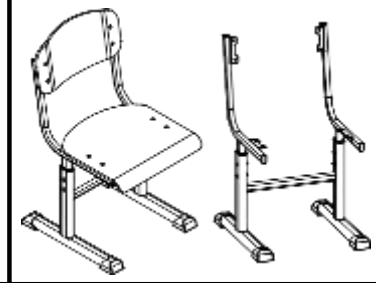

90292 (90293, 90297)

90240

90295 (32182)

90109

90212

32350 (32450)