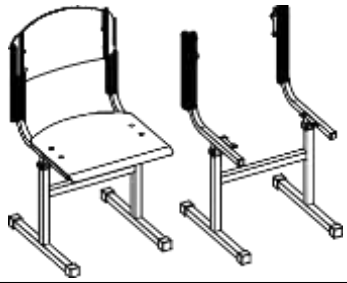

90292 (90293, 90297)

90240

90295 (32182)

90109

90212

32350 (32450)