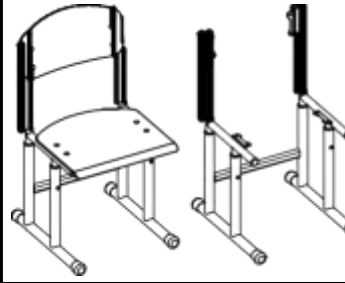

90292 (90293, 90297)

90240

90295 (32182)

90109

90212

32350 (32450)