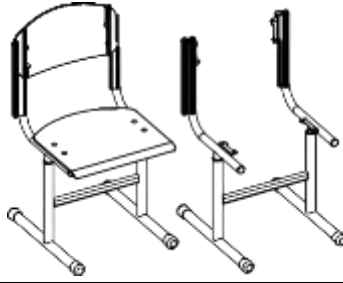

90292 (90293, 90297)

90240

90295 (32182)

90109

90212

32350 (32450)