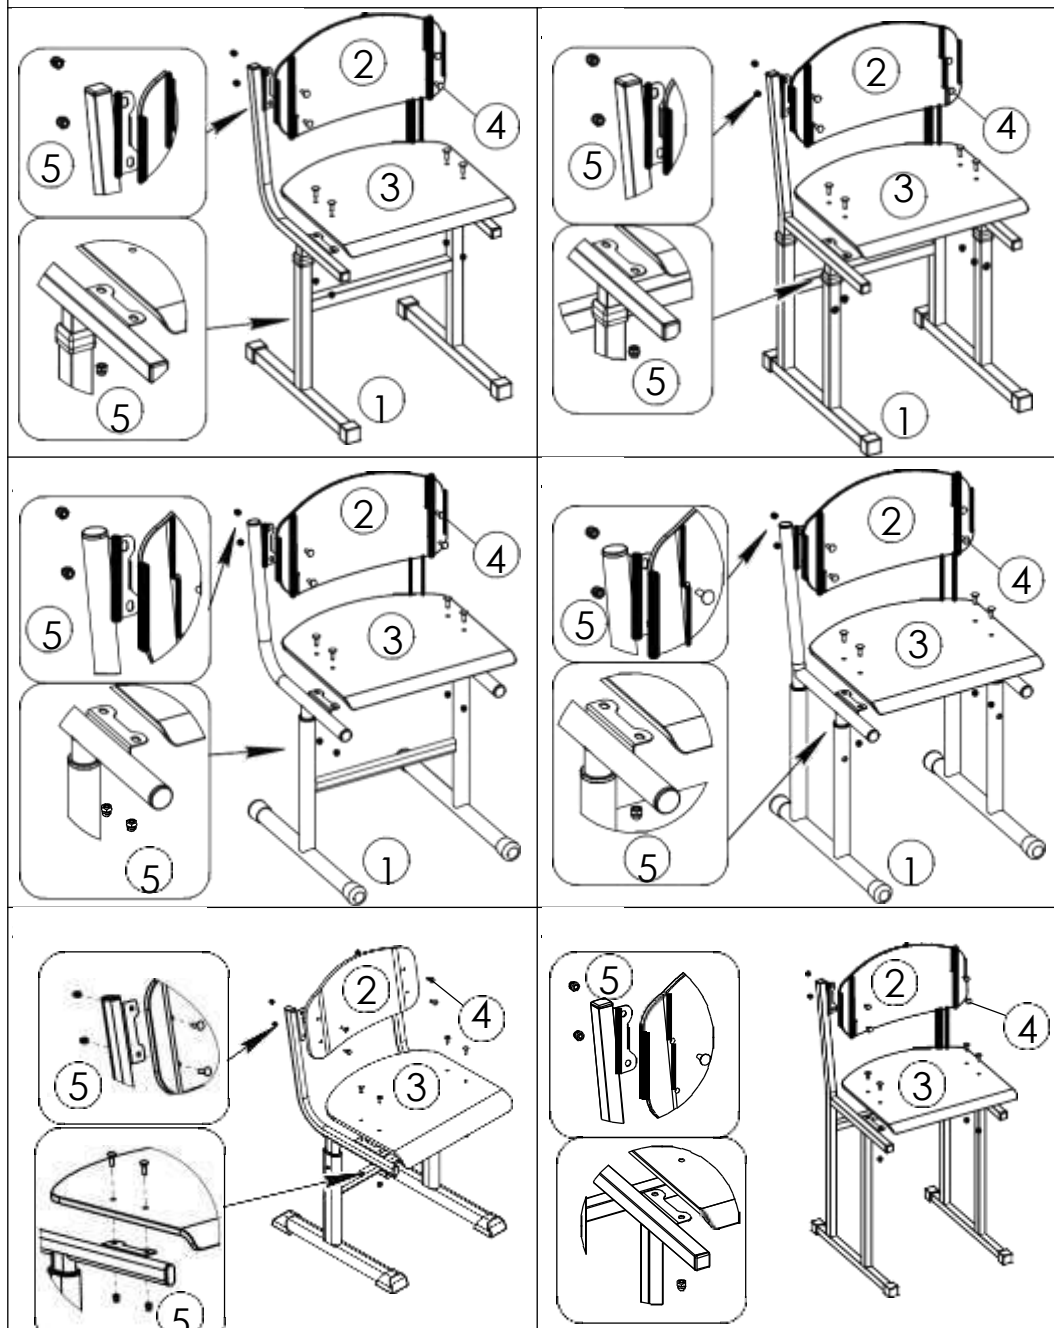

Nr.	Denumire	Buc.	Nr.	Denumire	Buc.
1	Cadru metalic	1	4	Șurub M5x16 mm	8
2	Spătar	1	5	Piuliță M6 cu capac	8
3	Șezut	1