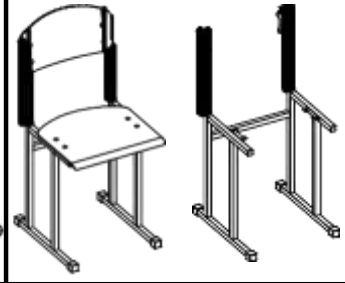

Scaun școlar model 32182, cu înălțimea reglabilă (340-380-420-460 mm)
 Scaun școlar model 32450, cu înălțimea reglabilă (380-420-460-500 mm)
 Scaun școlar model 90292, cu înălțimea reglabilă (380-420-460 mm)
 Scaun școlar model 90295, cu înălțimea reglabilă (380-420-460 mm)
 Scaun școlar model 90109, cu înălțimea reglabilă (380-420-460 mm)

Nr.	Denumire	Buc.	Nr.	Denumire	Buc.
1	Cadru metalic	1	4	Șurub M5x16 mm	8
2	Spătar	1	5	Piuliță M6 cu capac	8
3	Șezut	1			

90292 (90293, 90297)

90240

90295 (32182)

90109

90212

32350 (32450)

x1
1