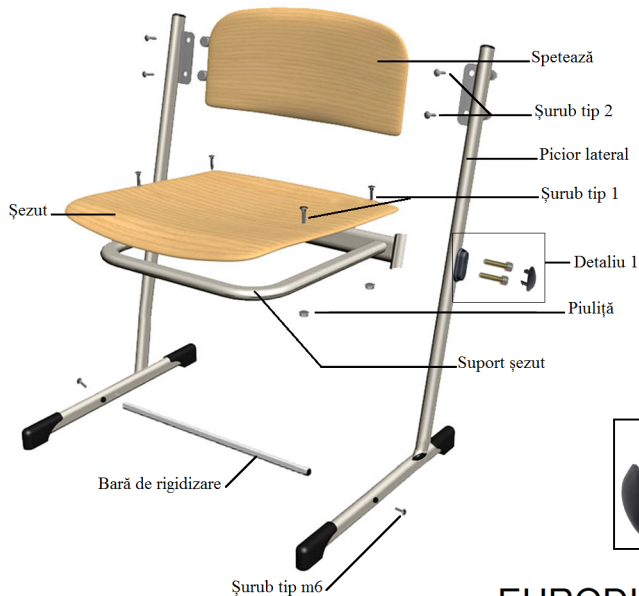

# Instrucțiuni de asamblare bancă "Studio"

**Holșurub cap cruce tip 2 (5/20) :**  
-2 bucăți

**Holșurub cap cruce tip 1 (4,5/15) :**  
-6 bucăți

**Șurub tip m6 cap imbus (6/15):**  
-8 bucăți

Atenție!  
Montarea suruburilor se realizeaza in 3 etape:  
1. Amplasarea tuturor suruburilor la structura metalica  
2. Prinderea blaturilor la structura metalica  
3. Strangerea definitiva a suruburilor

# Instrucțiuni de asamblare scaun

**Mască șurub din pvc + capac :**  
-2 bucăți

**Șurub tip m8 cap imbus (8/30) :**  
-4 bucăți

**Șurub cap înfundat tip 1 (6/20) :**  
-4 bucăți

**Piuliță (6/6) :** -4 bucăți