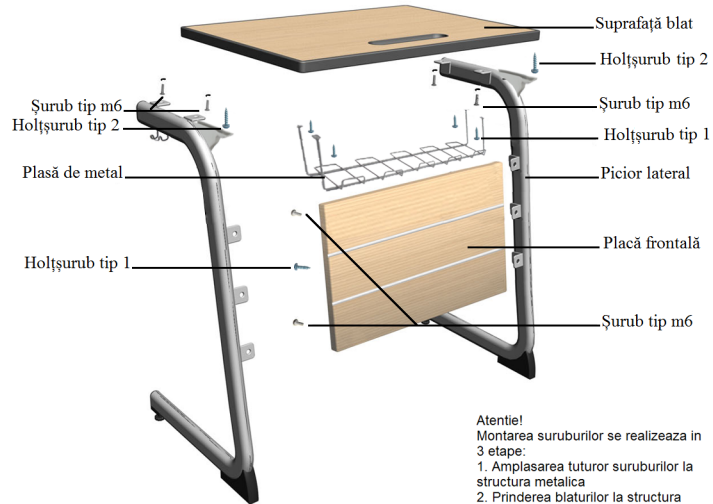

# Instrucțiuni de asamblare bancă "Studio"

**Holșurub cap cruce tip 2 (5/20) :**  
-2 bucăți

**Holșurub cap cruce tip 1 (4,5/15) :**  
-6 bucăți

**Șurub tip m6 cap imbus (6/15):**  
-8 bucăți

Atenție!  
Montarea suruburilor se realizeaza in 3 etape:  
1. Amplasarea tuturor suruburilor la structura metalica  
2. Prinderea blaturilor la structura metalica  
3. Strangerea definitiva a suruburilor

# Instrucțiuni de asamblare scaun

**Mască șurub din pvc + capac :**  
-2 bucăți

**Șurub tip m8 cap imbus (8/30) :**  
-4 bucăți

**Șurub cap înfundat tip 1 (6/20) :**  
-4 bucăți

**Piuliță (6/6) :** -4 bucăți