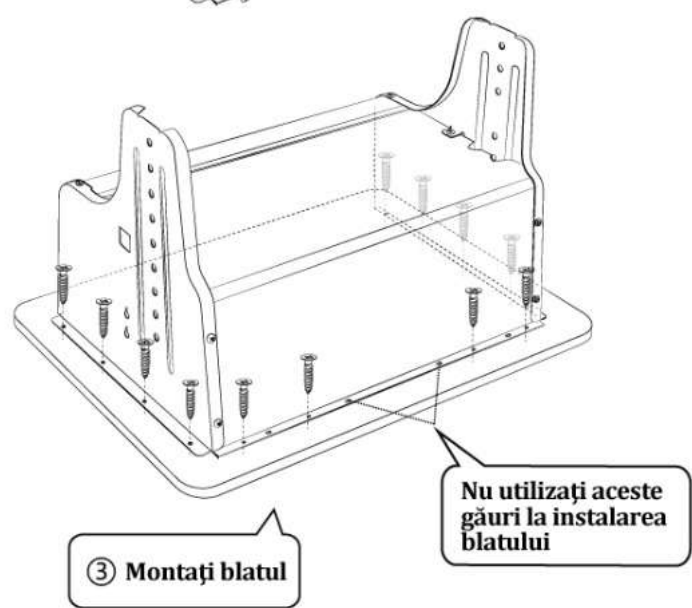

Bancă model Universal reglabil 2

MSSU-158-IMN

Ø8x16 x8	Ø5x10 x8	Ø4x16 x12
m8 x 4	m5 x 8	
x 2	x 1	