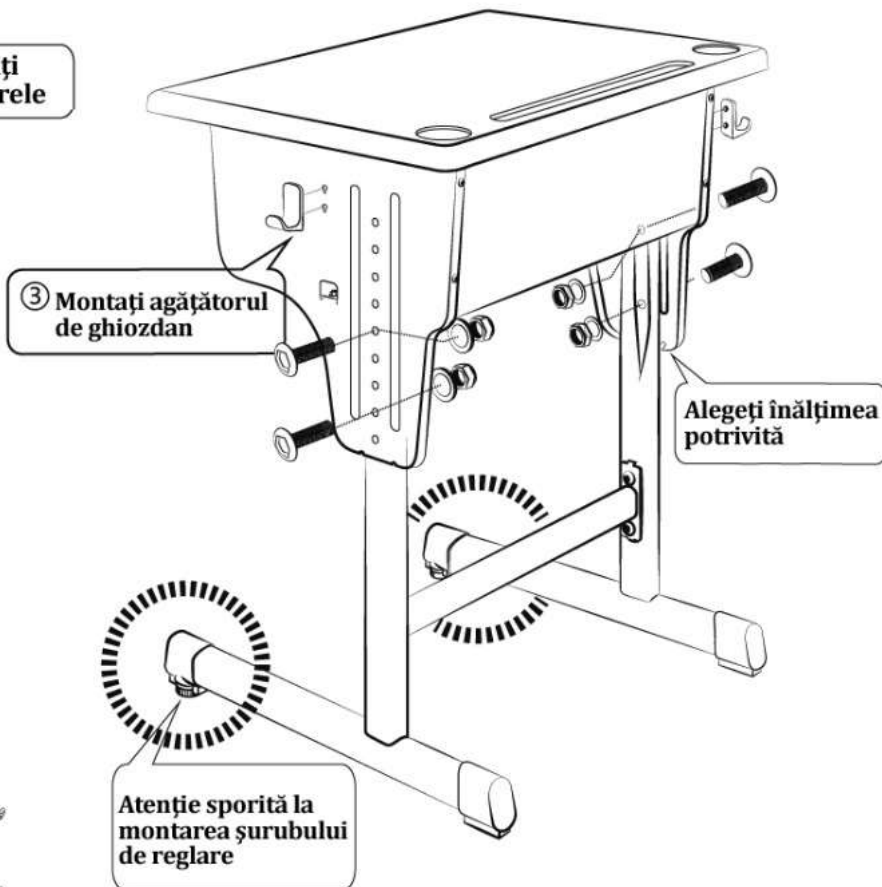

Bancă model Universal reglabil 2

MSSU-158-IMN

Ø8x16 x8	Ø5x10 x8	Ø4x16 x12
m8 x 4	m5 x 8	
x 2	x 1	