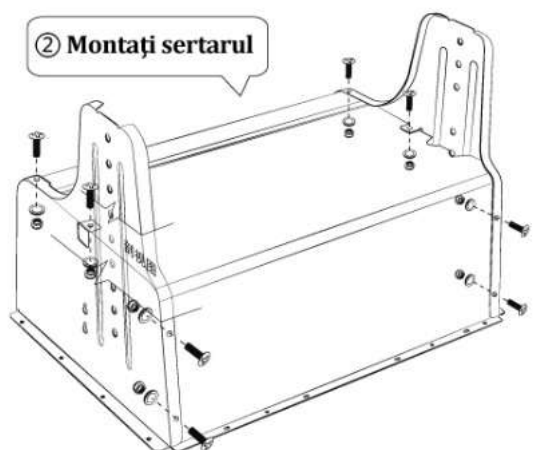

Bancă model Universal reglabil 2

MSSU-158-IMN

Ø8x16 x8	Ø5x10 x8	Ø4x16 x12
m8 x 4	m5 x 8	
x 2	x 1	