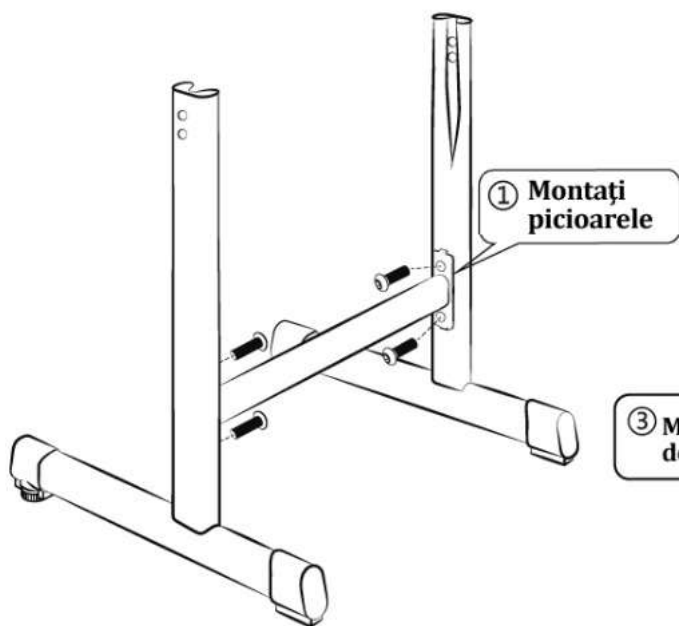

Bancă model Universal reglabil 2

MSSU-158-IMN

Ø8x16 x8	Ø5x10 x8	Ø4x16 x12
m8 x 4	m5 x 8	
x 2	x 1	