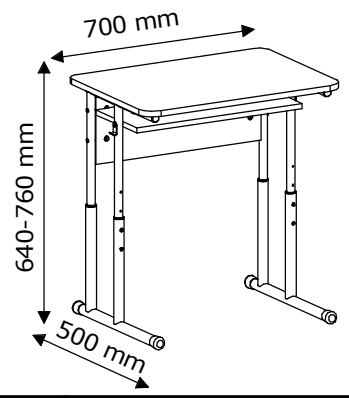

Scaun scolar, cu inaltimea reglabila

Cod: MBSSCUA0295

Nr.	Denumire	cantitate (buc)
1	cadru	2
2	picior	1
3	sezut	1
4	spatar	1
5	surub M6x20 mm	4
6	surub M6x40 mm	4
7	surub M6x14 mm	4
8	piulita M6	4

31886 (Ex)