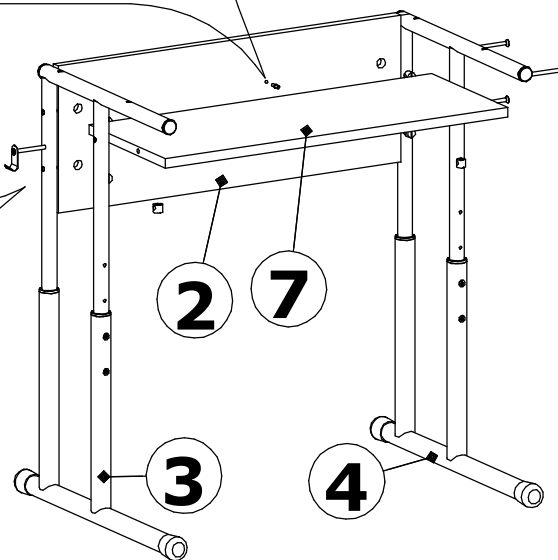

Scaun scolar, cu inaltimea reglabila

Cod: MBSSCUA0295

Nr.	Denumire	cantitate (buc)
1	cadru	2
2	picior	1
3	sezut	1
4	spatar	1
5	surub M6x20 mm	4
6	surub M6x40 mm	4
7	surub M6x14 mm	4
8	piulita M6	4

31886 (Ex)

x1

x1

x6

1

11

2

1