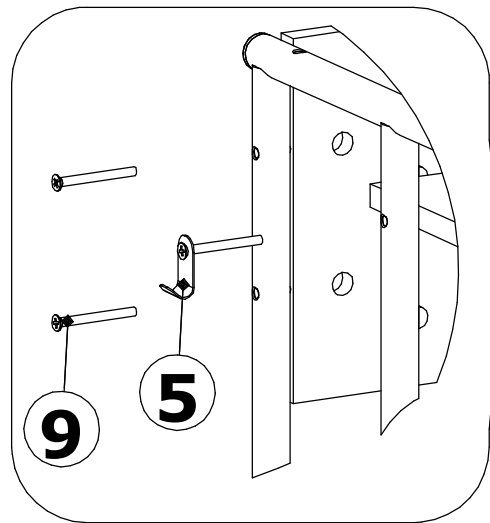

Scaun scolar, cu inaltimea reglabila

Cod: MBSSCUA0295

Nr.	Denumire	cantitate (buc)
1	cadru	2
2	picior	1
3	sezut	1
4	spatar	1
5	surub M6x20 mm	4
6	surub M6x40 mm	4
7	surub M6x14 mm	4
8	piulita M6	4

31886 (Ex)

x1

x1

x6

1

11

2

1