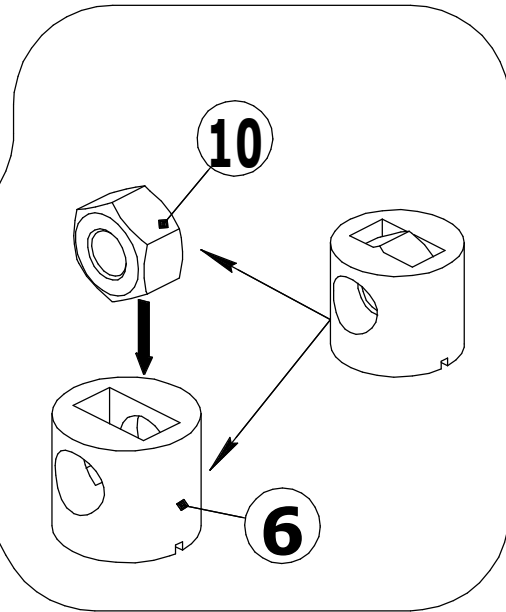

Scaun scolar, cu inaltimea reglabila

Cod: MBSSCUA0295

Nr.	Denumire	cantitate (buc)
1	cadru	2
2	picior	1
3	sezut	1
4	spatar	1
5	surub M6x20 mm	4
6	surub M6x40 mm	4
7	surub M6x14 mm	4
8	piulita M6	4

31886 (Ex)

x1

x1

x6

1

11

2

1