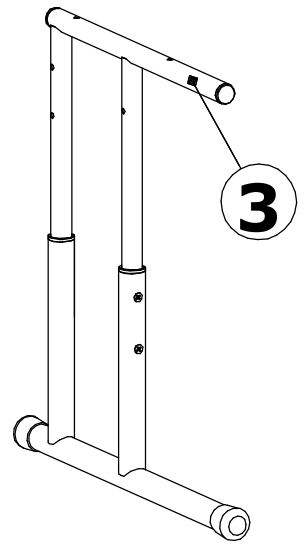

31886 (Ex)

x1

x1

x1

x1

x1

x4

x6

x6

x1

x1

x6