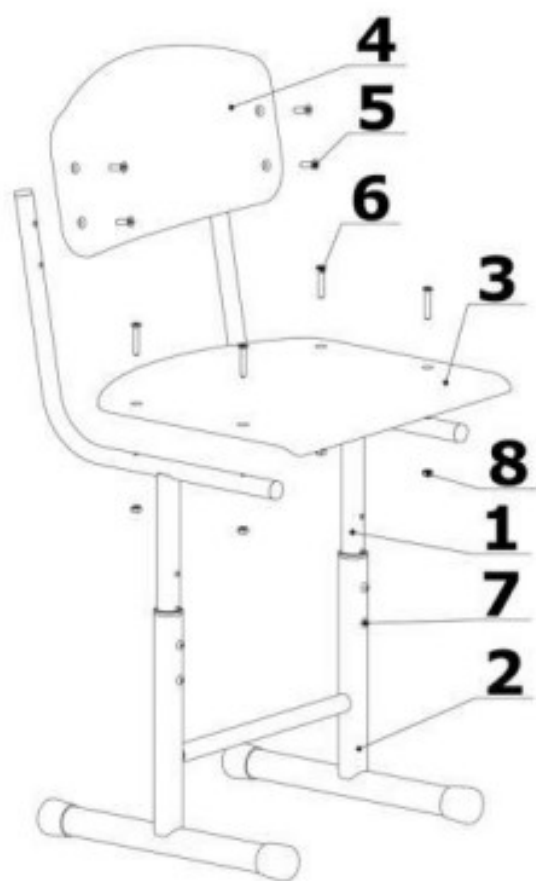

Scaun scolar, cu inaltimea reglabila

Cod: MBSSCUA0295

Nr.	Denumire	cantitate (buc)
1	cadru	2
2	picior	1
3	sezut	1
4	spatar	1
5	surub M6x20 mm	4
6	surub M6x40 mm	4
7	surub M6x14 mm	4
8	piulita M6	4

31886 (Ex)

x1

x1

x6

1

11

2

1