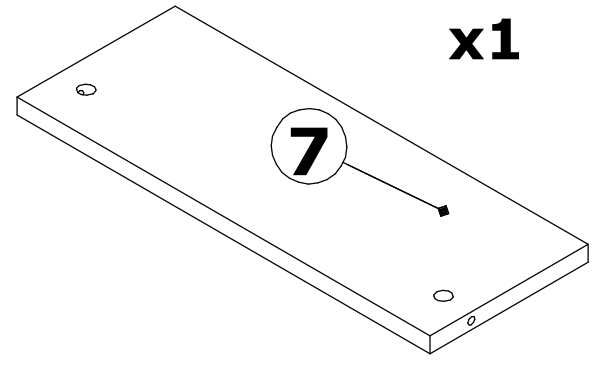

31886 (Ex)

x1

x1

x1

x1

x1

x4

x6

x6

x1

x1

x6