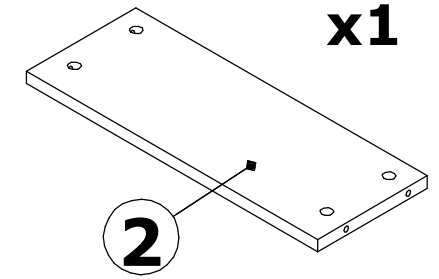

31886 (Ex)

x1

x1

x1

x1

x1

x4

x6

x6

x1

x1

x6