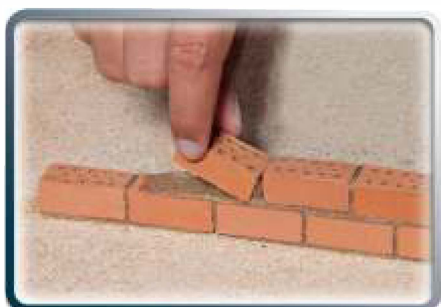

RO

CONSTRUIESTE CU TEIFOC

Pentru a face cimentul: amestecați 6 linguri de pulbere de ciment cu 2 linguri de apă până când amestecul este neted. Cel mai bine este să amestecați cimentul astfel încât să fie oarecum uscat, nu lichid.

Luați o cărămidă și aplicați suficient ciment. Așezați cărămida la nivelul podelei sau a structurii și fixați-o ferm. Îndepărtați excesul de ciment cu mistria. În acest fel veți obține îmbinări stabile și pereți drepecți. Piesele din lemn și plastic pot fi de asemenea fixate cu ciment.

Puteți să demolați casa prin înmuierea în apă timp de 4 - 5 ore. Clătiți cărămizile și lăsați-le să se usuce.

Puteți construi în funcție de planurile noastre sau de imaginația voastră. Creațiile dvs. se vor îmbunătăți în mod constant!

Eichsfelder Technik eitech GmbH
Industriestraße 1
37308 Pfaffschwende
Phon +49 (0) 36082/4320
Fax +49 (0) 36082/43228